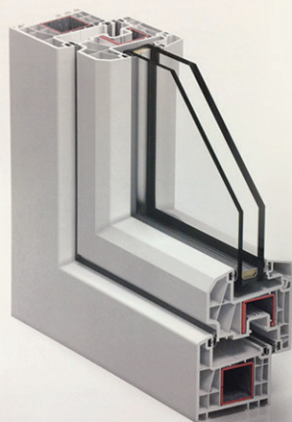

ALUTECNIC TOT ALUMINI

FUSTERIA D'ALUMINI · VIDRE · PVC

PVC MÀXIMA EFICIÈNCIA ENERGÈTICA

Eficiència energètica:

Transmitància: $U_w \geq 0,9$ (W / m²K)

Aïllament acústic:

Màxim aïllament acústic: $R_w = 46$ dB

Protecció enfront del clima:

Permeabilitat a l'aire: Classe 4

Estanqueïtat a l'aigua: Classe E1800

Resistència al vent: Classe C5

FINS AL 28
DE FEBRER **10%**
INSTAL·LACIONS PVC

Consultar condicions